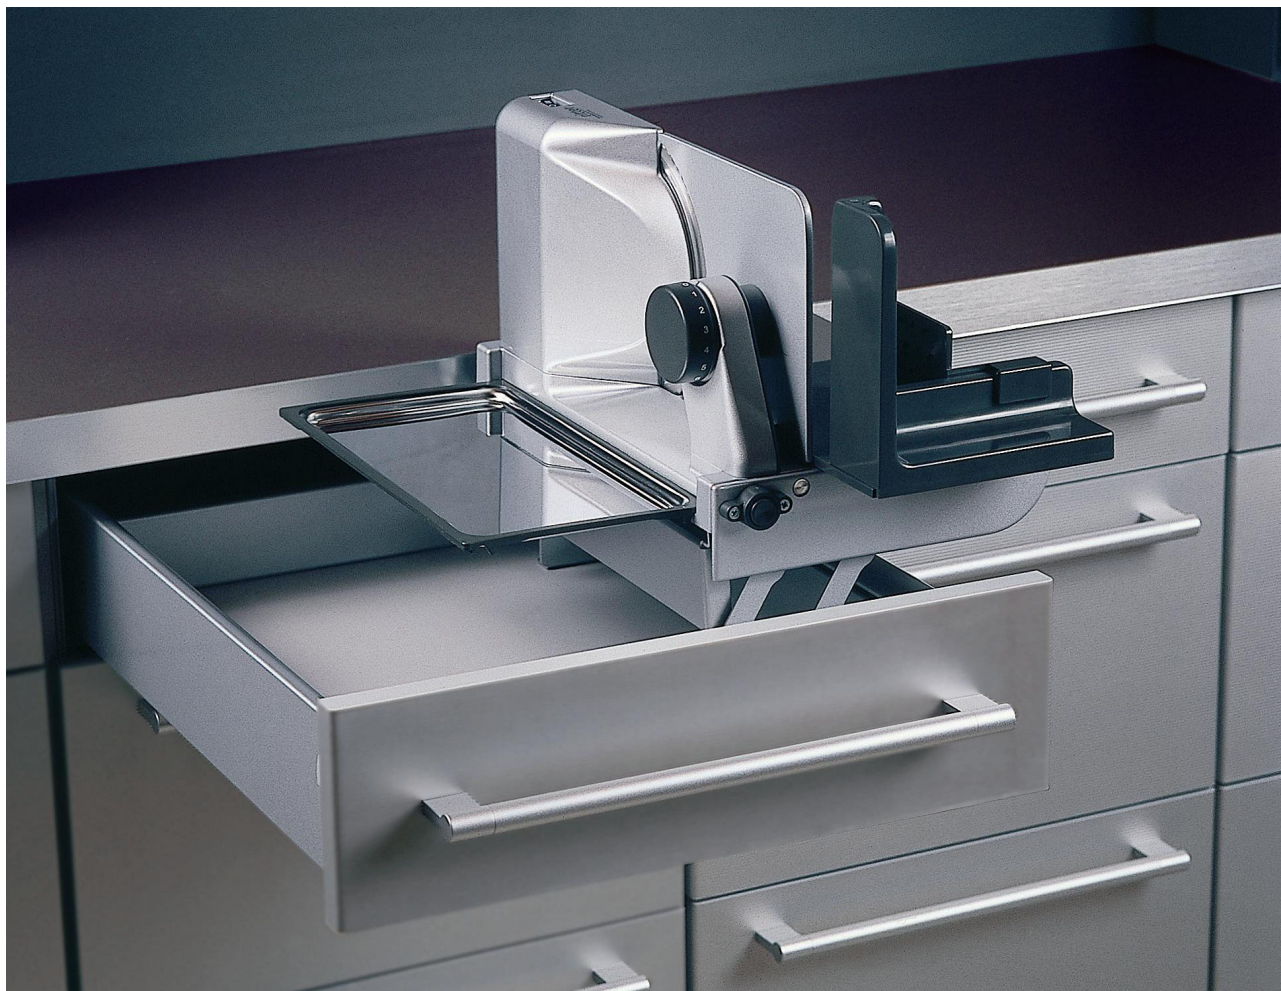

ritter
made in Germany

Vestavný kráječ AES 62 SR
pro zabudování do kuchyňské linky

ritter
made in Germany

ritterwerk GmbH
Hausgeräte

Industriestraße 13
D-82194 Gröbenzell

phone +49 8142 / 440 16 0
fax +49 8142 / 58 22 3

export@ritterwerk.de
www.ritterwerk.de

..... *Krájení je naše profese*